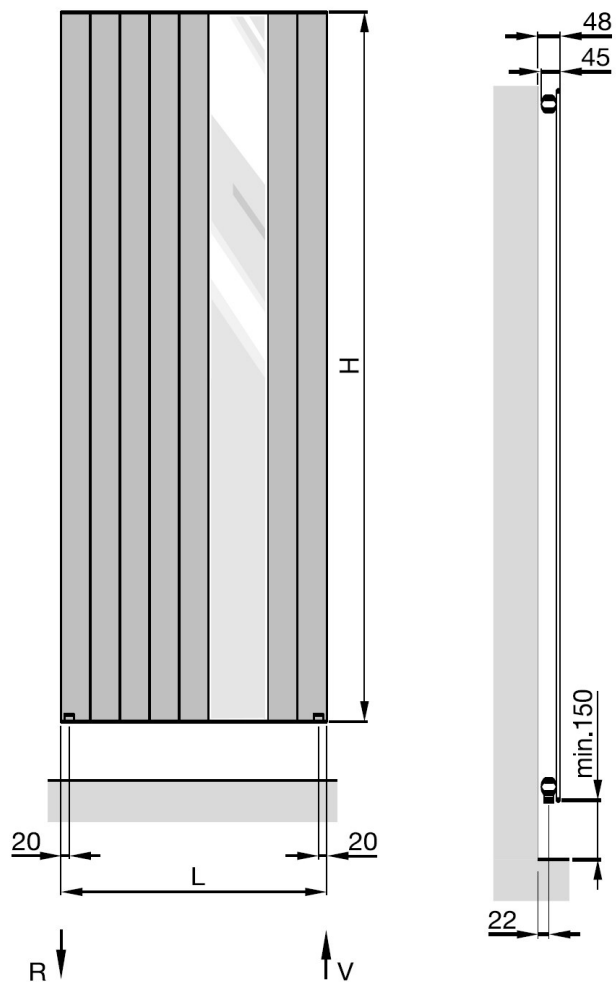

zehnder nova mirror

zehnder

Модель	Размеры		Теплоотдача, Watt		Вес, кг	Цена в Евро 01,01,09		
	Высота, мм	Ширина, мм	$\Delta t 50$	$\Delta t 60$		RAL 9016	Цвет	Металлик

Центральное отопление

NVM 180-6	1800	638	732	921	20,6	1 278	1 470	1 662
NVM 180-8	1800	780	976	1228	27,2	1 405	1 616	1 826