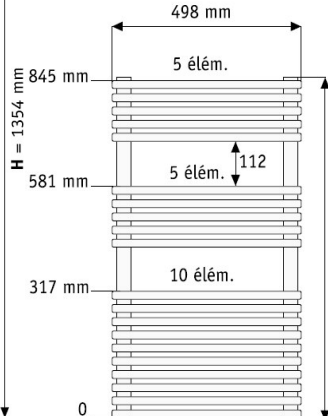

CK-086-050
ACKI-086-050
TCKI-050-050
CKO-086-050
TCKO-030-050