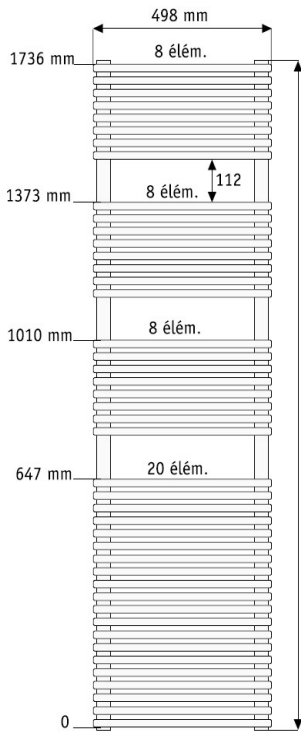

CK-175-050
ACKI-175-050
TCKI-100-050
TCKO-075-050