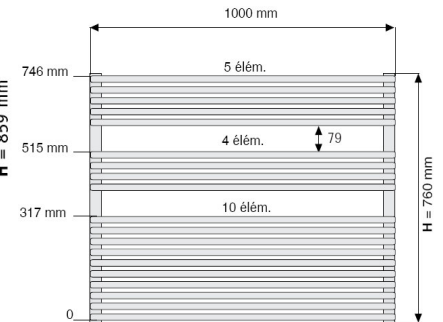

| Модель | Размеры | | Теплоотдача, Watt | | Теплоотдача electric Watt | Вес, кг | Цена в Евро 01,03,09 | | | |
|--|------------|------------|-------------------|-------|---------------------------|---------|----------------------|-------|----------|-------|
| | Высота, мм | Ширина, мм | Δt 50 | Δt 60 | | | RAL 9016 | Цвет | Металлик | Хром |
| Центральное отопление | | | | | | | | | | |
| CK 086-050 | 859 | 498 | 460 | 575 | - | 8,00 | 493 | 567 | 641 | - |
| CK 126-050 | 1255 | 498 | 706 | 883 | - | 12,50 | 649 | 746 | 844 | - |
| CK 126-060 | 1255 | 593 | 840 | 1051 | - | 14,40 | 76 | 846 | 956 | - |
| CK 175-050 | 1750 | 498 | 946 | 1184 | - | 17,30 | 836 | 962 | 1 087 | - |
| CK 175-060 | 1750 | 593 | 1126 | 1409 | - | 19,80 | 937 | 1 078 | 1 219 | - |
| CK 202-060 | 2014 | 593 | 1315 | 1646 | - | 23,30 | 981 | 1 128 | 1 275 | - |
| CK 202-075 | 2014 | 732 | 1623 | 2032 | - | 27,70 | 1 067 | 1 227 | 1 387 | - |
| SK 076-100 | 760 | 1000 | 778 | 972 | - | 13,00 | 655 | 753 | 851 | - |
| Центральное отопление + электрика (комби) | | | | | | | | | | |
| ACKI 086-050 | 962 | 498 | 460 | 575 | 300 | 9,00 | 955 | 1 050 | 1 193 | - |
| ACKI 126-050 | 1358 | 498 | 706 | 883 | 600 | 13,50 | 1 082 | 1 191 | 1 353 | - |
| ACKI 175-050 | 1853 | 498 | 946 | 1184 | 900 | 18,30 | 1 261 | 1 387 | 1 577 | - |
| ACKI 175-060 | 1853 | 593 | 1126 | 1409 | 1200 | 20,80 | 1 315 | 1 446 | 1 643 | - |
| ASKI 076-100 | 863 | 1000 | 778 | 972 | 600 | 14,50 | 1 103 | 1 213 | 1 378 | - |
| Электрический | | | | | | | | | | |
| TCKI 050-050 | 962 | 498 | - | - | 500 | 12,50 | 1 005 | 1 106 | 1 256 | - |
| TCKI 075-050 | 1457 | 498 | - | - | 750 | 19,50 | 1 211 | 1 332 | 1 513 | - |
| TCKI 100-050 | 1853 | 498 | - | - | 1000 | 26,50 | 1 395 | 1 535 | 1 744 | - |
| TCKI 125-060 | 1853 | 593 | - | - | 1250 | 30,00 | 1 645 | 1 810 | 2 056 | - |
| TSKI 075-100 | 863 | 1000 | - | - | 750 | 20,00 | 1 256 | 1 381 | 1 570 | - |
| Solea хром центральное отопление | | | | | | | | | | |
| CKO 086-050 | 859 | 498 | 316 | 396 | - | 8,00 | - | - | - | 1 124 |
| CKO 135-050 | 1354 | 498 | 532 | 678 | - | 12,80 | - | - | - | 1 513 |
| CKO 175-060 | 1750 | 593 | 775 | 978 | - | 19,80 | - | - | - | 2 262 |
| Solea хром электрический | | | | | | | | | | |
| TCKO 030-050 | 962 | 498 | - | - | 300 | 12,50 | - | - | - | 1 625 |
| TCKO 075-050 | 1853 | 498 | - | - | 750 | 26,50 | - | - | - | 2 378 |