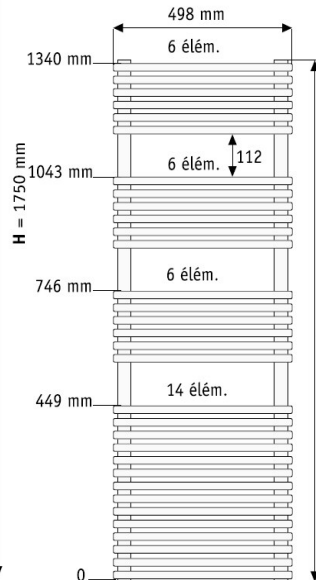

CK-135-050
ACKI-135-050
TCKI-075-050
CKO-135-050